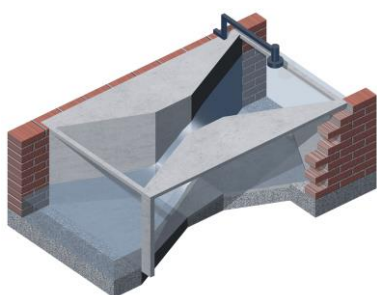

- Ceny jsou uvedeny bez DPH
- Včetně prvotní kalibrace dle zákona 505/1990Sb.
- Ceny jsou platné pro samostatné Parshallovy žlaby
- Při odběru více kusů Parshallových žlabů jsou možné individuální slevy
- Rozsah průtoků lze zvýšit až o 30%, cena žlabu se v tomto případě zvyšuje o 15 %

Ukázky použití Parshallových žlabů:

V otevřeném korytě

V šachtovém dně DN 1000 až 1500

V kanalizační šachtě

V samonosném boxu (do dosaz. nadrž)

Nástrčkový PZ do kanalizace - spadiště

V nezpevněném terénu, v přírodě